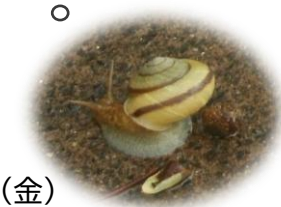

下関市立豊田図書館だより

2026年7月発行

カタツムリ <<かたつむり大研究講座>> カタツムリ

日時:令和8年7月26日(日) 9:30～12:00

対象:小学生(保護者同伴)  
定員:親子5組10名※先着順  
場所:豊田図書館  
(採集地…西市小学校裏手、豊田図書館周辺)

かたつむりを  
採集して  
観察してみよう!!

講師:増野和幸 先生  
下関市立自然史博物館  
(豊田ホテルの里ミュージアム) 館長