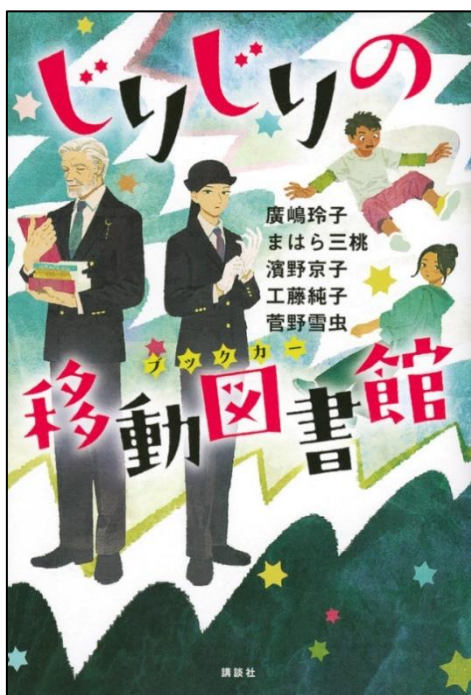

## 本バスめぐりん。

著者:大崎梢  
装画:西脇エリ 装幀:西村弘美  
東京創元社 2016.11

移動図書館×ミステリ！新しい季節には心温まる本バス(移動図書館)のお話はいかがですか。移動図書館を中心に広がる出会いの輪の物語です。