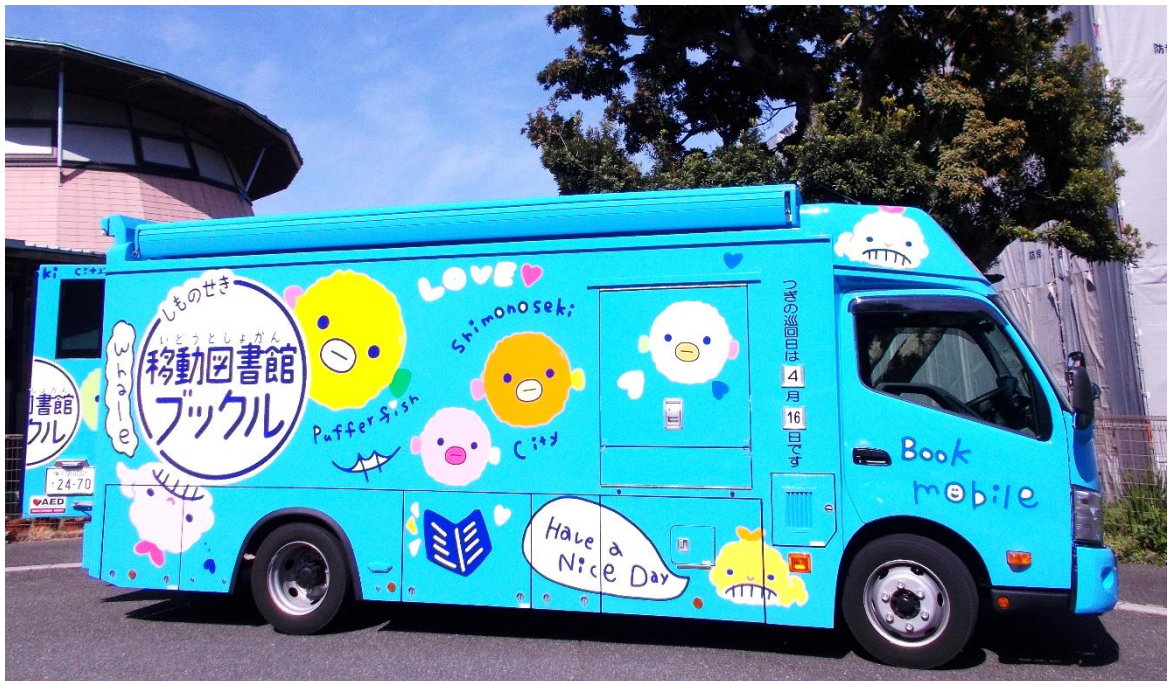

# 移動図書館だより春号

移動図書館車「ブックル」はリニューアルして下関市内を走り始めています。新生活にぴったりの本をさがしに、ブックルをぜひご利用ください。

## ブックルが新しくなりました！

今年の春から移動図書館ブックルが新車となりました。下関ならではの「ふく」や「くじら」のデザインが目印です。この機会にぜひ新しいブックルをご利用下さい！